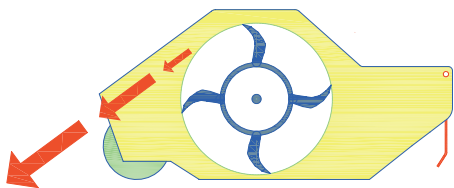

DATI TECNICI TECHNICAL DATAS - TECHNISCHE ANGABE - DONNÉES TECHNIQUES

TYPE									
	[mm]	[mm]	[mm]	A	B				[Hp]
MTL 120	1200	1300	300	215	240	16	32	3	20-30
MTL 130	1300	1400	400	230	260	18	36	3	25-30
MTL 140	1400	1500	400	250	275	18	36	3	25-35
MTL 160	1600	1700	400	295	320	22	44	3	30-40
MTL 180	1800	1900	400	330	355	24	48	3	35-45
MTL 200	2000	2100	400	350	375	28	56	3	40-50

A: *versione fissa* - *fixed version* - feste Ausrüstung - *version fixe*

B: *versione spostabile* - *shifting version* - verstellbare Ausrüstung - *version déplaçable*

OPTIONALS

Attacco reversibile	Reversible connection	Front-Heck-Anbau	Attelage reversible
Attacco frontale	Frontal connection	Front-Anbau	Attelage frontal