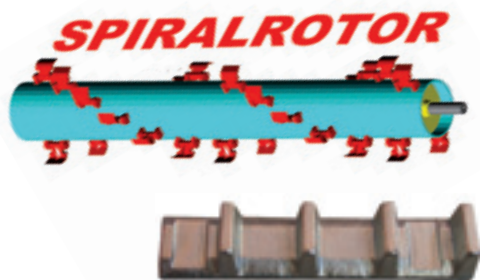

EQUIPAGGIAMENTO STANDARD STANDARD EQUIPMENT - STANDARD AUSRÜSTUNG - EQUIPEMENT STANDARD

Rullo posteriore regolabile	Adjustable rear roller	Einstellbare Hinterwalze	Rouleau arrière réglable
Trasmissione a cinghie	Belt Transmission	Keilriemenantrieb	Transmission à courroies
Ruota libera nel moltiplicatore	Freewheel in the over-gear	Freilauf im Übersetzungsgetriebe	Roue libre dans le multiplicateur
Paratia antipolvere	Dust-preventing panel	Staubschutzschotte	Cloison anti-poussiere
Slitte fisse	Fixed slides	Feste schienen	Patins fixes

DATI TECNICI TECHNICAL DATAS - TECHNISCHE ANGABE - DONNÉES TECHNIQUES

TYPE									
	[mm]	[mm]	[mm]	A	B				[Hp]
MTL 120	1200	1300	300	215	240	16	32	3	20-30
MTL 130	1300	1400	400	230	260	18	36	3	25-30
MTL 140	1400	1500	400	250	275	18	36	3	25-35
MTL 160	1600	1700	400	295	320	22	44	3	30-40
MTL 180	1800	1900	400	330	355	24	48	3	35-45
MTL 200	2000	2100	400	350	375	28	56	3	40-50

A: *versione fissa* - *fixed version* - feste Ausrüstung - *version fixe*

B: *versione spostabile* - *shifting version* - verstellbare Ausrüstung - *version déplaçable*

OPTIONALS

Attacco reversibile	Reversible connection	Front-Heck-Anbau	Attelage reversible
Attacco frontale	Frontal connection	Front-Anbau	Attelage frontal

Dragonone S.r.l. a socio unico
Via G. Abbate, 189 - 14054 Castagnole delle Lanze (AT) - Italy
tel +39 0141 878582 - fax +39 0141 877108
www.dragoneweb.org - info@dragonewb.org