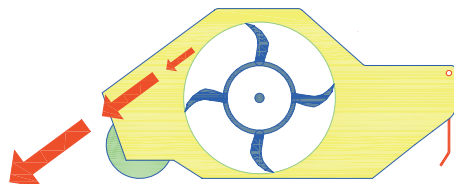

DATI TECNICI TECHNICAL DATAS - TECHNISCHE ANGABE - DONNÉES TECHNIQUES

TYPE	 [mm]	 [mm]	 [mm]	[kg]					 [Hp]
				A	B				
VL160	1600	1700	450	445	495	18	36	4	40-50
VL175	1750	1880	500	475	525	20	40	5	45-65
VL200	2000	2130	500	540	590	22	44	5	50-70
VL220	2200	2330	500	565	615	24	48	5	55-70
VL240	2400	2530	500	590	640	26	52	5	60-80
VL260	2600	2730	500	660	730	36	-	5	70-90
VL280	2800	2930	500	710	760	38	-	5	75-100

A: versione fissa - fixed version - feste Ausrüstung - version fixe

B: versione spostabile - shifting version - verstellbare Ausrüstung - version déplaçable

OPTIONALS

Attacco reversibile	Reversible connection	Umkehrbar	Attelage reversible
Attacco frontale	Front connection	Front-Anbau	Attelage frontale
Ruote posteriori	Rear wheels	Hinterräder	Roues arrières