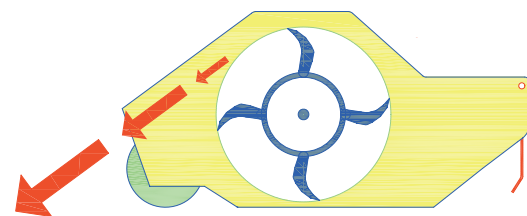

Dragone®

VOGT3

ROTOR
Ø 300 mm

-  **Trinciatrice per erba su terreni umidi, mais, arbusti e paglia con struttura e trasmissione rinforzata**
-  **Shredder for grass on wet grounds, maize, shrubs and straw with reinforced structure and transmission**
-  **Mulchgerät für Gras auf feuchte Boden, Mais, Strauche, Stroh, mit verstärkte Aufbau und Übersetzung**
-  **Broyeur pour l'herbe sur les terres humides, le maïs, les arbustes et la paille avec structure et transmission renforcée**

DATI TECNICI TECHNICAL DATAS - TECHNISCHE ANGABE - DONNÉES TECHNIQUES

TYPE									
	[mm]	[mm]	[mm]	A	B	[kg]	[kg]	[kg]	[Hp]
220	2200	2360	600	892	970	24	48	6	80-100
240	2400	2560	600	967	1045	26	52	6	80-100
260	2600	2760	600	1042	1120	28	56	6	90-110
280	2800	2960	600	1117	1195	30	60	6	90-110
300	3000	3160	600	1217	1255	32	64	6	100-120
320	3200	3360	600	1247	1325	34	68	6	100-120

A: versione fissa - fixed version - feste Ausrüstung - version fixe

B: versione spostabile - shifting version - verstellbare Ausrüstung - version déplaçable

OPTIONALS

Attacco reversibile	Reversible connection	Umkehrbar	Attelage reversible
Ruote posteriori	Rear wheels	Hinterräder	Roues arrières
Lamiera cassone 6+5 mm	Case sheet 6+5 mm	Kasten blech 6+5 mm	Tôle caisse 6+5 mm