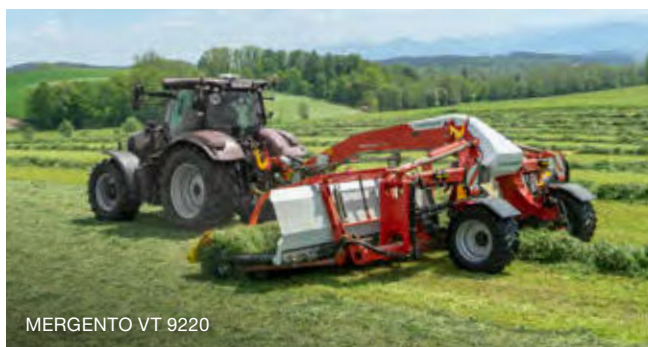

Neuheiten Grünland

MERGENTO VT 9220

TOP 882 C

TOP 782 A

TOP 632 A CURVETECH

HIT V 11100

HIT 8680, HIT 11100, HIT 13120, HIT 17160

NOVACAT V 10000 ED

NOVACAT F 3100 ALPIN

BOSS 3190 MASTER

JUMBO 8450

Herbstaktionen

Zusätzlich zum besten Frühbezugsrabatt auf alle Mähwerke + 2 %

Zusätzlich zum besten Frühbezugsrabatt auf alle Zetter + 3,5 %

Zusätzlich zum besten Frühbezugsrabatt auf alle Einkreisel-, Zweikreisel- und Bandschwader + 3,5 %