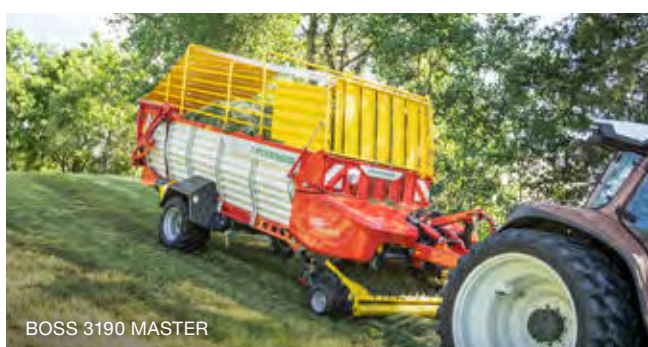

Neuheiten Grünland

MERGENTO VT 9220

TOP 882 C

TOP 782 A

TOP 632 A CURVETECH

HIT V 11100

HIT 8680, HIT 11100, HIT 13120, HIT 17160

NOVACAT V 10000 ED

NOVACAT F 3100 ALPIN

BOSS 3190 MASTER

JUMBO 8450

Herbstaktionen

Zusätzlich zum besten Frühbezugsrabatt auf alle Mähwerke + 2 %

Zusätzlich zum besten Frühbezugsrabatt auf alle Zetter + 3,5 %

Zusätzlich zum besten Frühbezugsrabatt auf alle Einkreisel-, Zweikreisel- und Bandschwader + 3,5 %