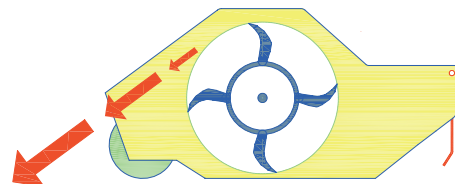

DATI TECNICI TECHNICAL DATAS - TECHNISCHE ANGABE - DONNÉES TECHNIQUES

TYPE	 [mm]	 [mm]	 [mm]	[kg]					 [Hp]
				A	B				
VL160	1600	1700	450	445	495	18	36	4	40-50
VL175	1750	1880	500	475	525	20	40	5	45-65
VL200	2000	2130	500	540	590	22	44	5	50-70
VL220	2200	2330	500	565	615	24	48	5	55-70
VL240	2400	2530	500	590	640	26	52	5	60-80
VL260	2600	2730	500	660	730	36	-	5	70-90
VL280	2800	2930	500	710	760	38	-	5	75-100

A: versione fissa - fixed version - feste Ausrüstung - version fixe

B: versione spostabile - shifting version - verstellbare Ausrüstung - version déplaçable

OPTIONALS

Attacco reversibile	Reversible connection	Umkehrbar	Attelage reversible
Attacco frontale	Front connection	Front-Anbau	Attelage frontale
Ruote posteriori	Rear wheels	Hinterräder	Roues arrières